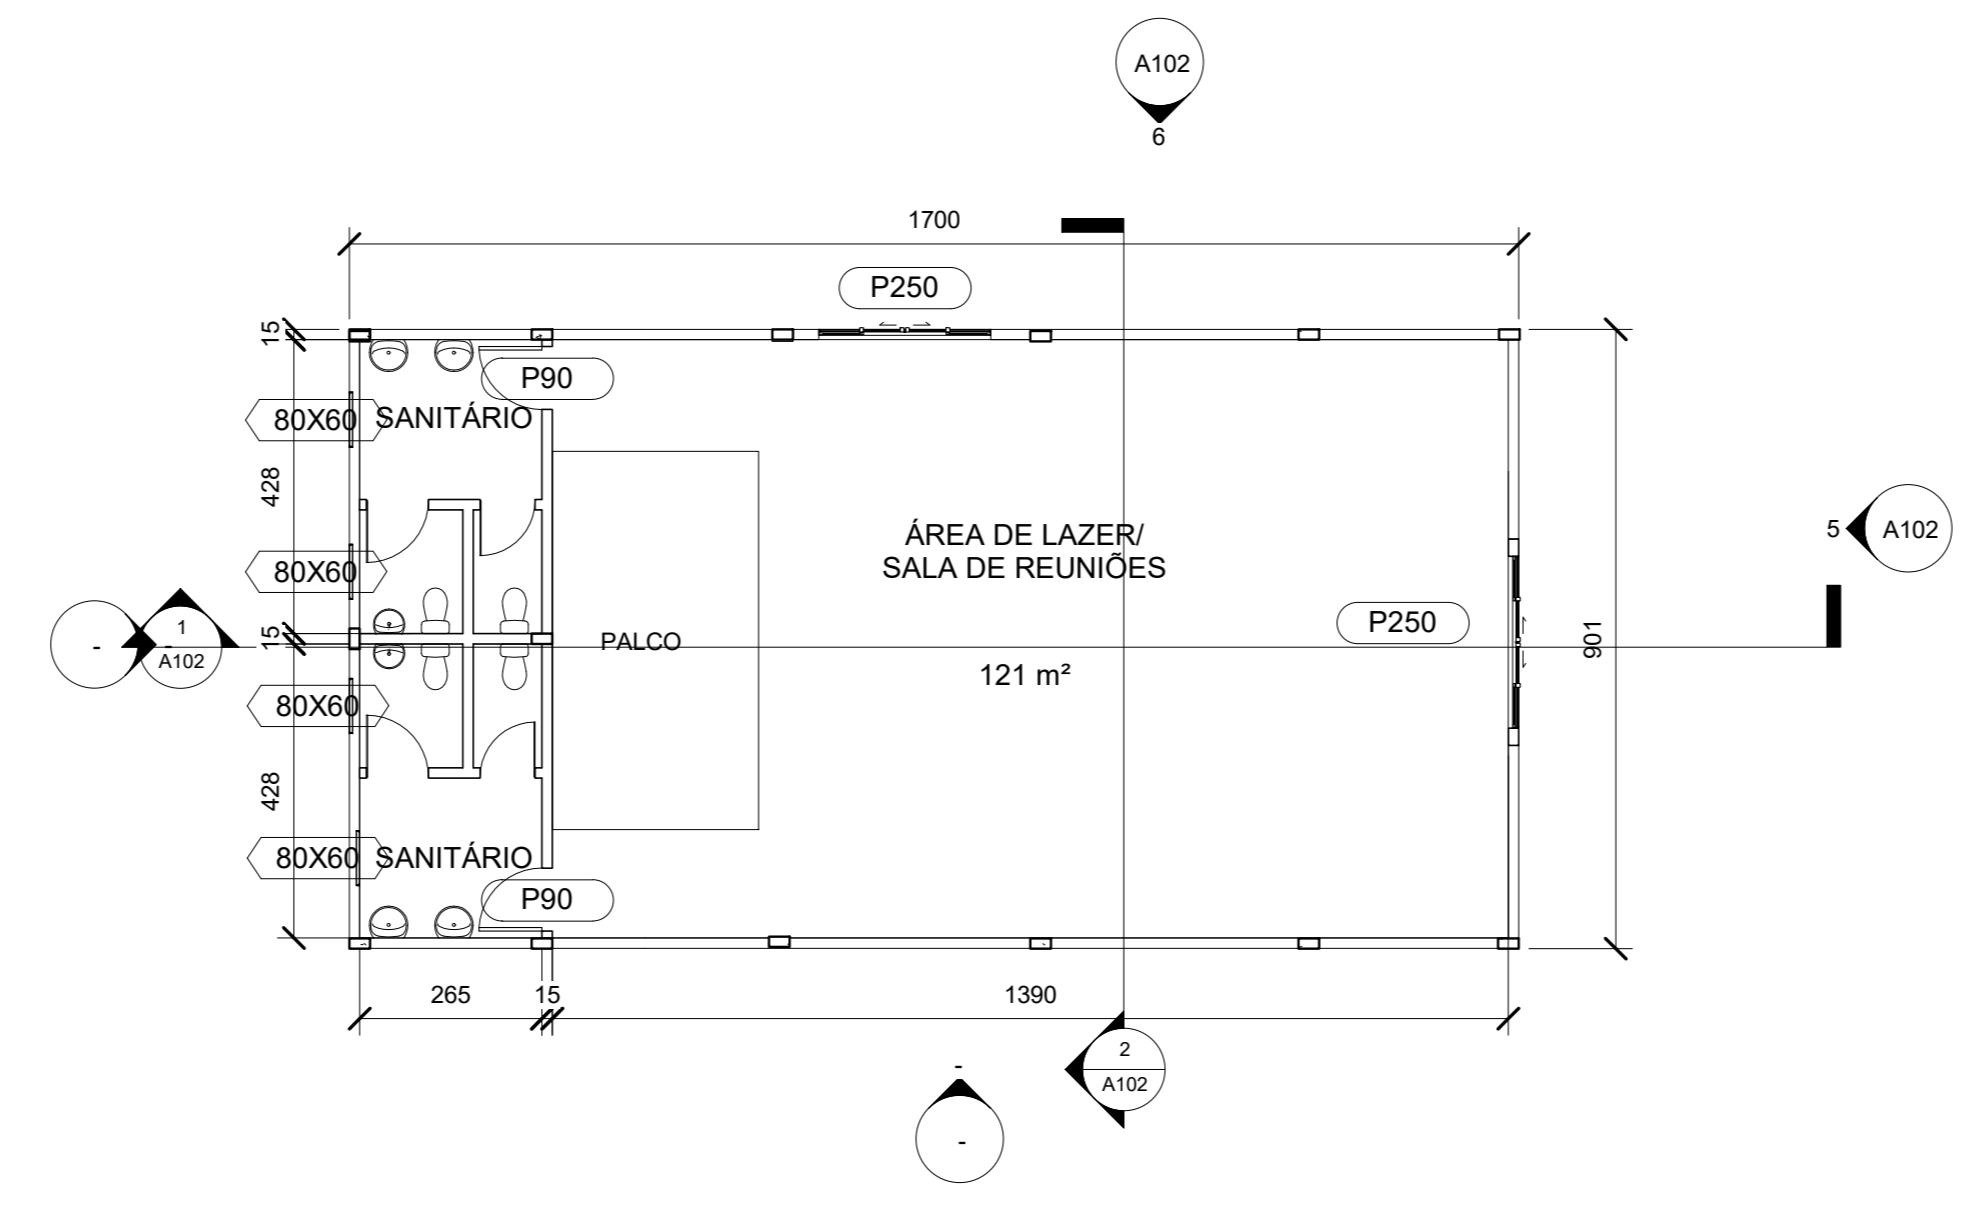

3 Nível 9  
1 : 100

4 PISO  
1 : 100

5 FACHADA 1  
1 : 100

6 FACHADA 2  
1 : 100

2 Corte 3  
1 : 50

1 Corte 1  
1 : 50

Quantidade de janelas				
Contador	Descrição da janela	Tipo	Largura	Altura
4	Item 09 - Janela Maxm-ar - JM5G (cm)	60 x 80	80	60
Total geral				

Quantidade de portas				
Contador	Descrição da porta	Tipo	Largura	Altura
2	Porta para divisória (1)	0,80 x 2,10 m	80	195
2	Porta para divisória	0,90 x 2,10 m	90	195
2	Item 13 - 4F Porta de correr PC	216 x 250 (cm)	250	216
2	M_Folha única	0915 x 2032mm	92	203
Total geral				

**PROJETO ARQUITETÔNICO**

Número do projeto: 01

Data: NOVEMBRO 2019

Responsável técnico: HELOÍSA MEISTER

Escala: Como indicado