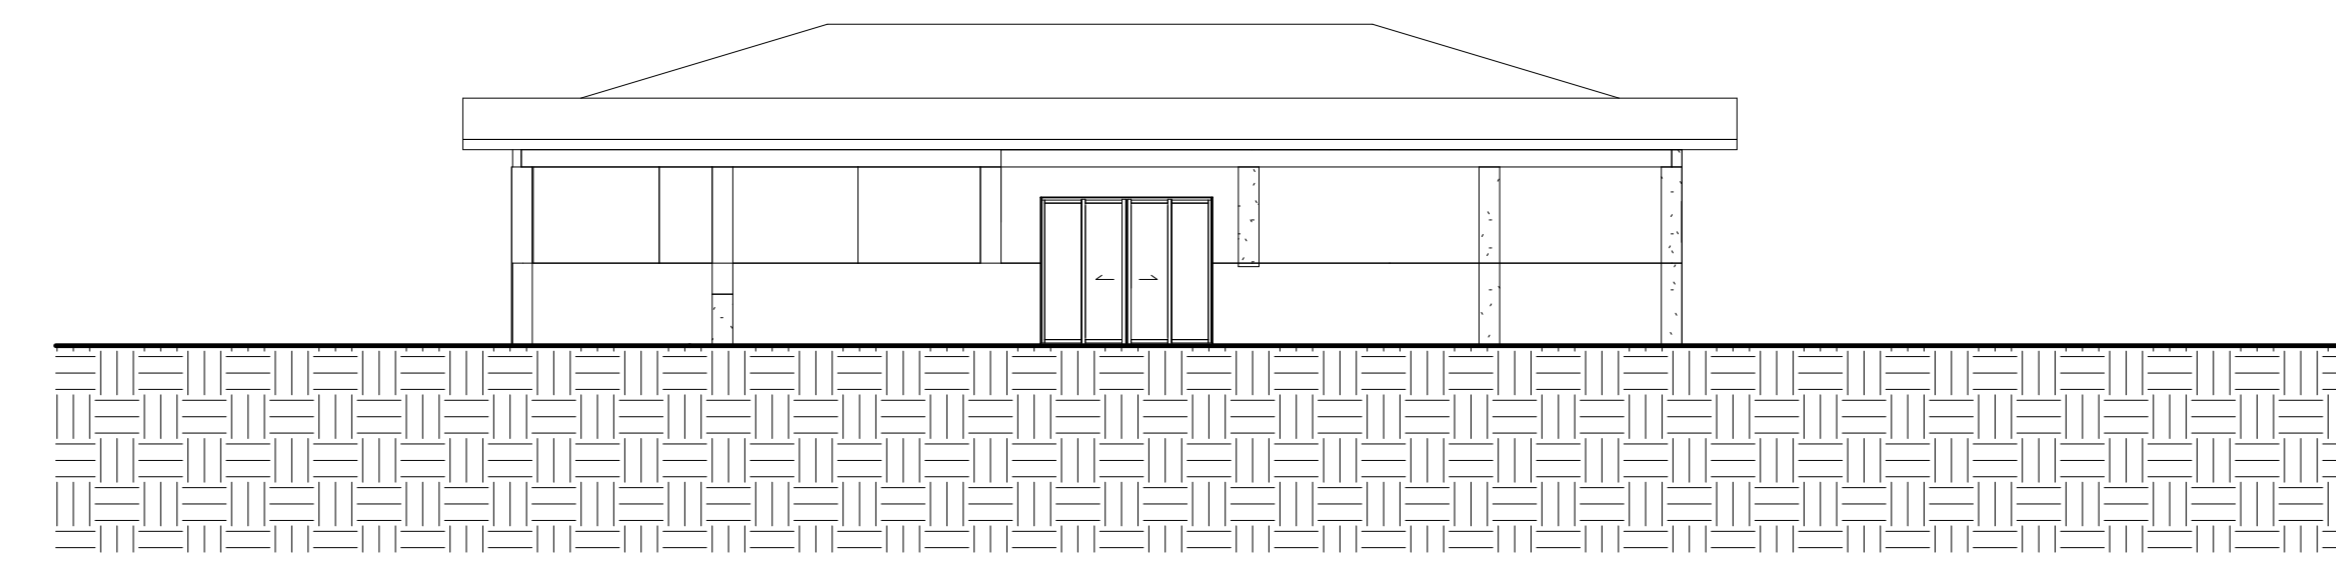

3 Nível 9  
1 : 100

4 PISO  
1 : 100

5 FACHADA 1  
1 : 100

6 FACHADA 2  
1 : 100

2 Corte 3  
1 : 50

1 Corte 1  
1 : 50

Quantidade de janelas				
Contador	Descrição da janela	Tipo	Largura	Altura
4	Item 09 - Janela Maxm-ar - JM5G (cm)	60 x 80	80	60
Total geral				

Quantidade de portas				
Contador	Descrição da porta	Tipo	Largura	Altura
2	Porta para divisória (1)	0,80 x 2,10 m	80	195
2	Porta para divisória	0,90 x 2,10 m	90	195
2	Item 13 - 4F Porta de correr PC	216 x 250 (cm)	250	216
2	M_Folha única	0915 x 2032mm	92	203
Total geral				

**PROJETO ARQUITETÔNICO**

Número do projeto: 01

Data: NOVEMBRO 2019

Responsável técnico: HELOÍSA MEISTER

Escala: Como indicado