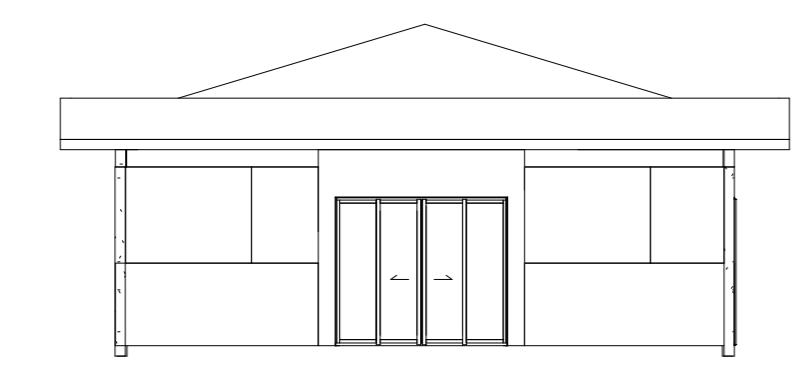

3 Nível 9  
1 : 100

4 PISO  
1 : 100

5 FACHADA 1  
1 : 100

6 FACHADA 2  
1 : 100

2 Corte 3  
1 : 50

1 Corte 1  
1 : 50

Quantidade de janelas				
Contador	Descrição da janela	Tipo	Largura	Altura
4	Item 09 - Janela Maxm-ar - JM5G (cm)	60 x 80	80	60
Total geral				

Quantidade de portas				
Contador	Descrição da porta	Tipo	Largura	Altura
2	Porta para divisória (1)	0,80 x 2,10 m	80	195
2	Porta para divisória	0,90 x 2,10 m	90	195
2	Item 13 - 4F Porta de correr PC	216 x 250 (cm)	250	216
2	M_Folha única	0915 x 2032mm	92	203
Total geral				

**PROJETO ARQUITETÔNICO**

Número do projeto: 01

Data: NOVEMBRO 2019

Responsável técnico: HELOÍSA MEISTER

Escala: Como indicado