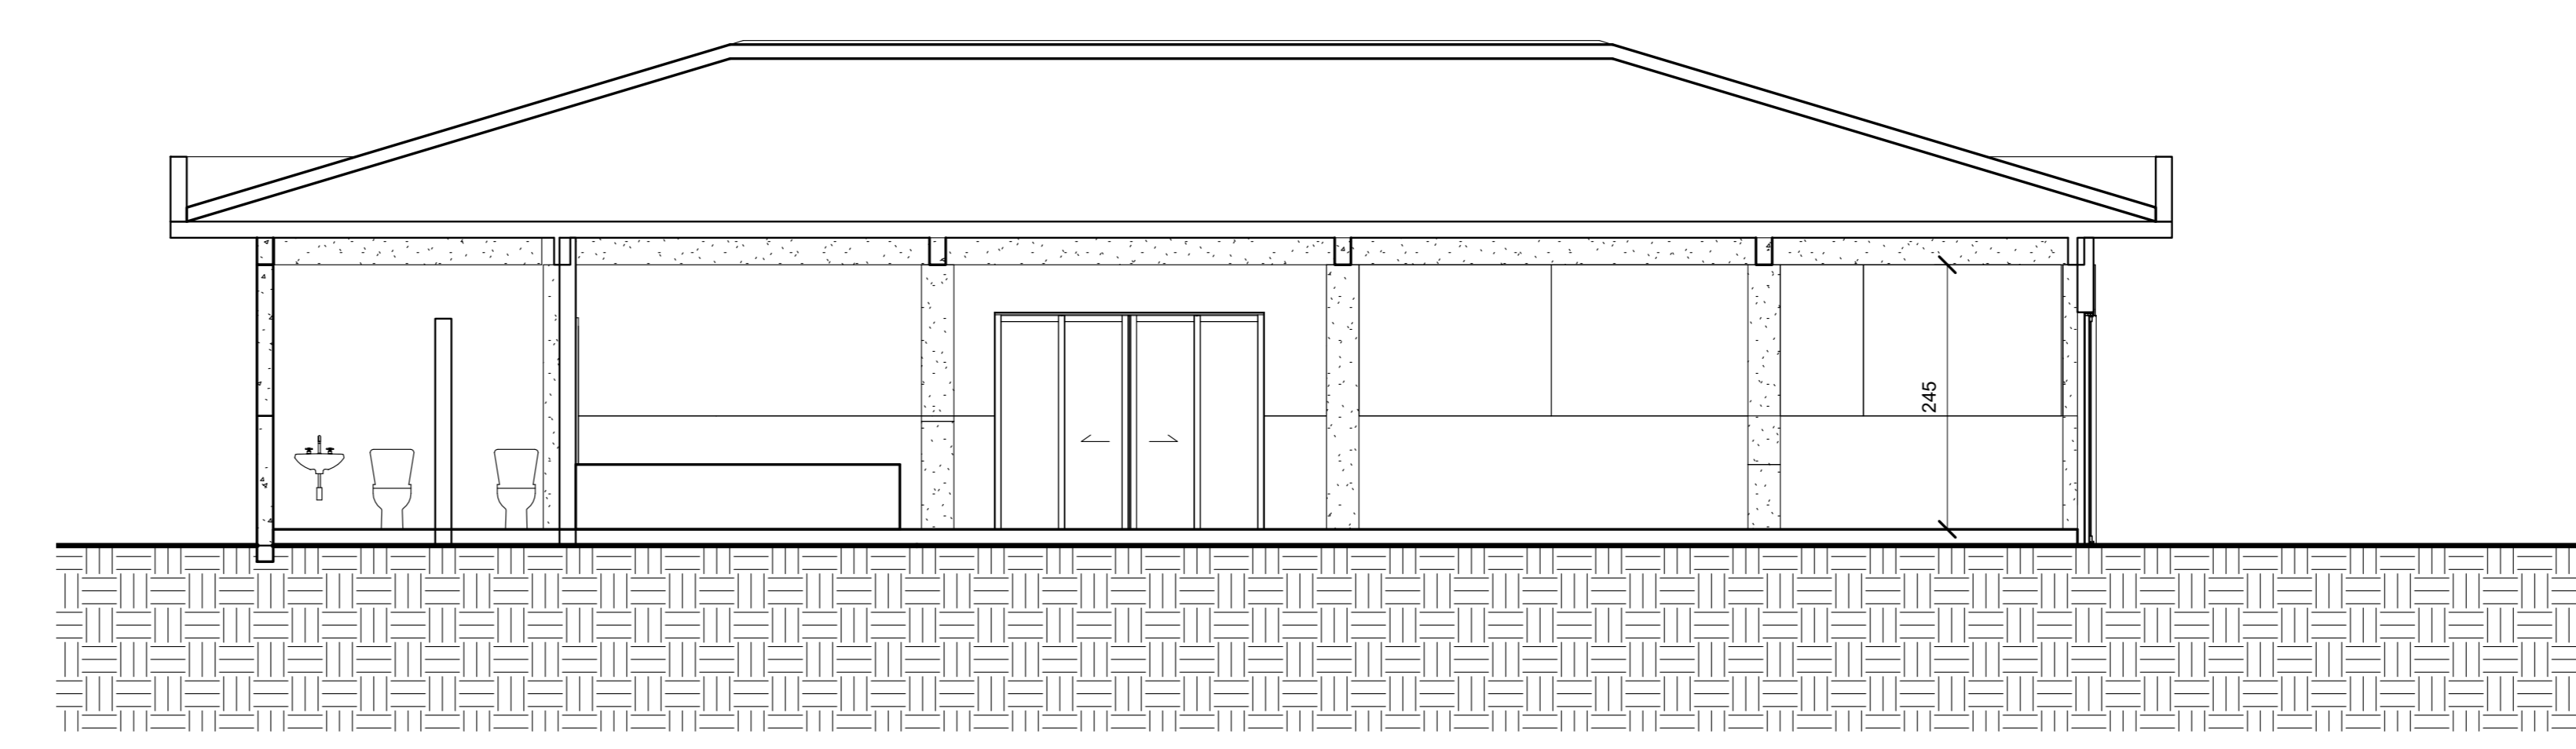

3 Nível 9  
1 : 100

4 PISO  
1 : 100

5 FACHADA 1  
1 : 100

6 FACHADA 2  
1 : 100

2 Corte 3  
1 : 50

1 Corte 1  
1 : 50

Quantidade de janelas				
Contador	Descrição da janela	Tipo	Largura	Altura
4	Item 09 - Janela Maxm-ar - JM5G (cm)	60 x 80	80	60
Total geral				

Quantidade de portas				
Contador	Descrição da porta	Tipo	Largura	Altura
2	Porta para divisória (1)	0,80 x 2,10 m	80	195
2	Porta para divisória	0,90 x 2,10 m	90	195
2	Item 13 - 4F Porta de correr PC	216 x 250 (cm)	250	216
2	M_Folha única	0915 x 2032mm	92	203
Total geral				

**PROJETO ARQUITETÔNICO**

Número do projeto: 01

Data: NOVEMBRO 2019

Responsável técnico: HELOÍSA MEISTER

Escala: Como indicado