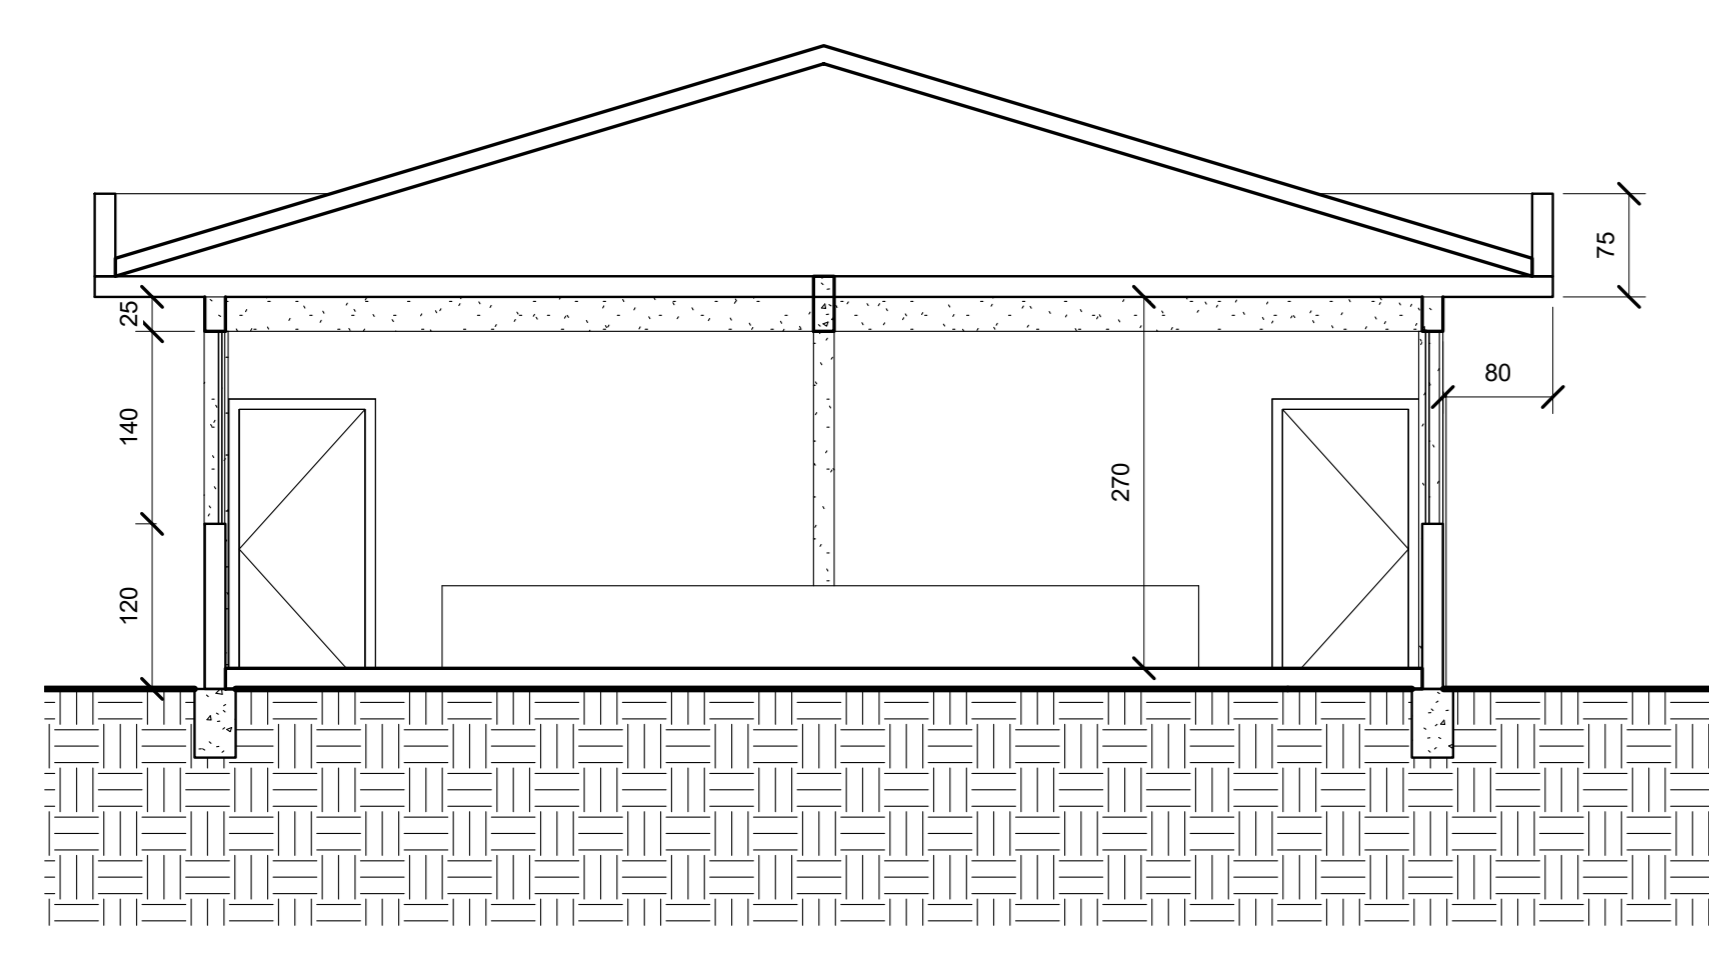

3 Nível 9  
1 : 100

4 PISO  
1 : 100

5 FACHADA 1  
1 : 100

6 FACHADA 2  
1 : 100

2 Corte 3  
1 : 50

1 Corte 1  
1 : 50

Quantidade de janelas				
Contador	Descrição da janela	Tipo	Largura	Altura
4	Item 09 - Janela Maxm-ar - JM5G (cm)	60 x 80	80	60
Total geral				

Quantidade de portas				
Contador	Descrição da porta	Tipo	Largura	Altura
2	Porta para divisória (1)	0,80 x 2,10 m	80	195
2	Porta para divisória	0,90 x 2,10 m	90	195
2	Item 13 - 4F Porta de correr PC	216 x 250 (cm)	250	216
2	M_Folha única	0915 x 2032mm	92	203
Total geral				

**PROJETO ARQUITETÔNICO**

Número do projeto: 01

Data: NOVEMBRO 2019

Responsável técnico: HELOÍSA MEISTER

Escala: Como indicado